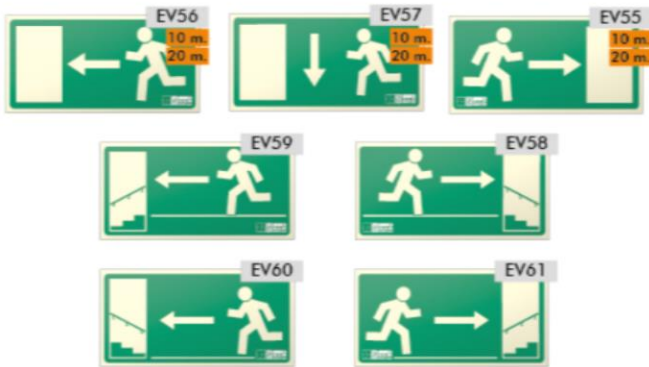

PVC semirígido luminiscente

Aluminio no luminiscente

Tarifa 1 + 0,2 Varias medidas

Tarifa 1 29,7 x 15 cm

Tarifa 1 - 0,30 € 21 x 15 cm

No cumplen CTE debido a sus medidas

Tarifa 6 PEGATINAS PARA BIE

21 x 15 cm

19 x 9 cm

Tarifa 1 32 x 16 cm También disponible en 63,2 x 31,6 cm 20 m.

Tarifa 1 22,4 x 22,4 cm También disponible en 44,7 x 44,7 cm 20 m.

B P sólo disponible en 10 m.

Tarifa 1 29,7 x 22,4

Tarifa 1 EV93: 29,7 x 14,8 cm / EV94: 29,7 x 10,5 cm

Tarifa 2 32 x 16 cm También disponible en 63,2 x 31,6 cm 20 m.

Tarifa 2 22,4 x 22,4 cm / También disponible en 44,7 x 44,7 cm 20 m.

Tarifa 2 EV93L: 29,7 x 14,8 cm / EV94L: 29,7 x 10,5 cm

Tarifa 2 22,4 x 22,4 cm

Medidas 42 x 29,7 cm

SERVICIO 72h.

Normativa Alex R.D. 681/2003

Tarifa 6 Pegatinas 9 cm de alto

STOCK 24h.

Tarifa 7 PROHIBICIÓN 29,7 x 21 cm

STOCK 24h.

42 x 29,7 cm